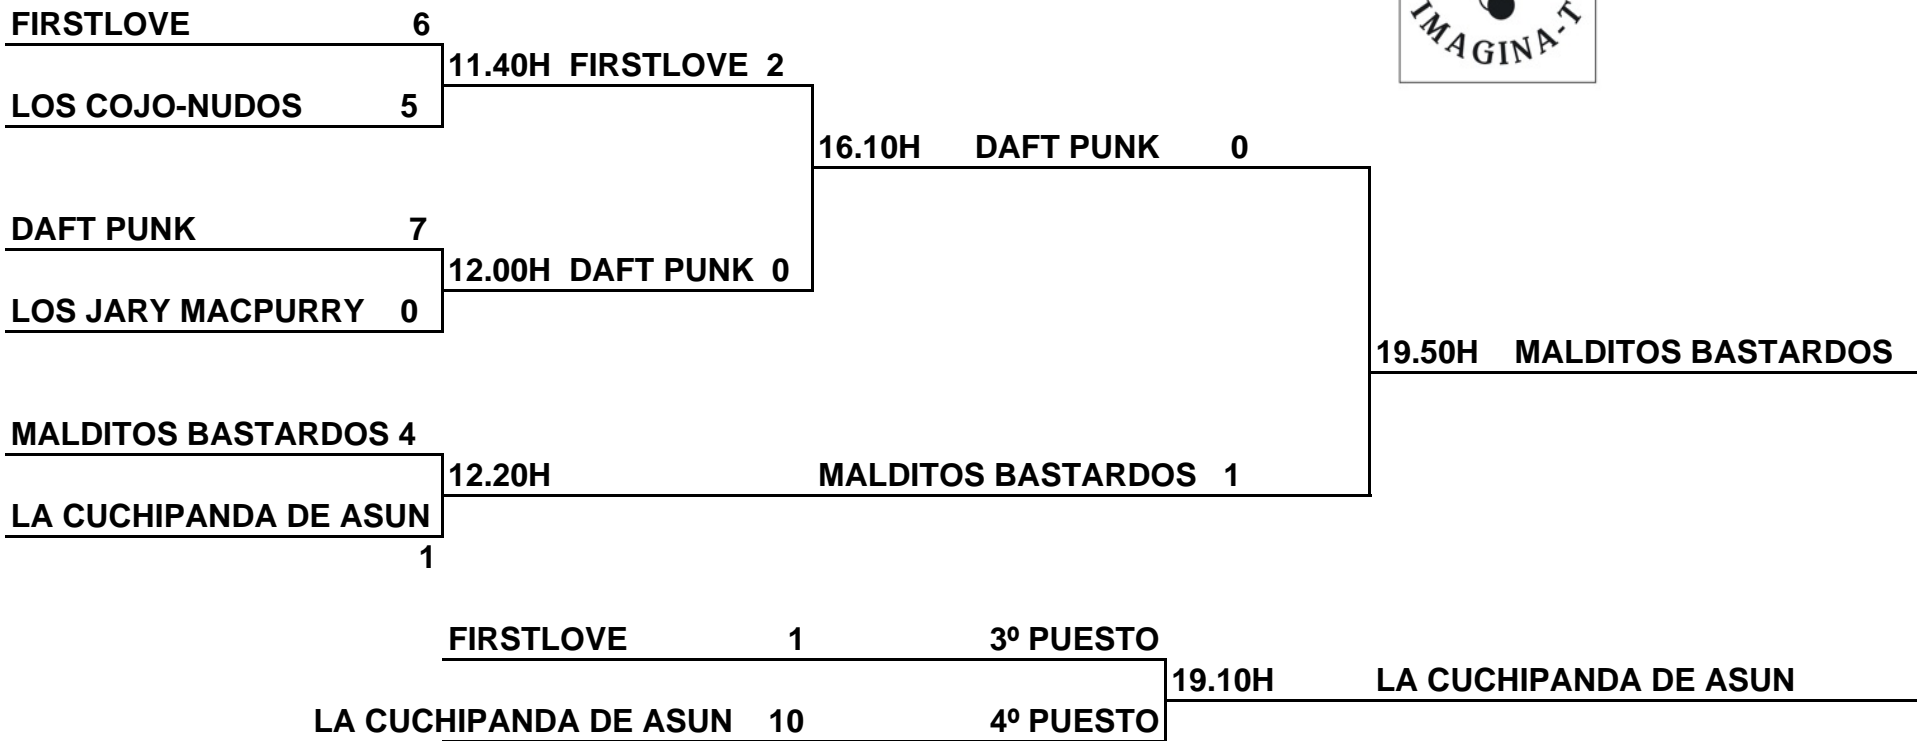

**XX TROFEO PADRE USERA
XII HORAS DE FUTBOL SALA
18 DE ABRIL DEL 2010**

CATEGORIA B MASCULINA